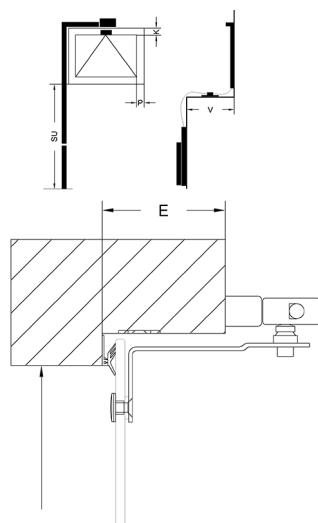

Enkel Hardglazen Valraam Type B1 v.z.v. lekdorpel en TH0FL190 afstandsbediening

Bestelformulier

Type: ☐ Offerte ☐ Bestelling

Afleveradres

Firmanaam: .....

Firmanaam: .....

Adres: .....

Adres: .....

Postcode: .....

Postcode: .....

Plaats: .....

Plaats: .....

Naam: .....

E-mailadres: .....

Werknummer: .....

Raammaat: ☐ Sponing ☐ Glas

Breedte Hoogte

Maat A Maat C

Maat D Maat E

Maat SU Maat P

Maat K Maat V

SU: Lengte van de trekstang inclusief greep
P: Breedte stijl
K: Hoogte bovendorpel of kalf
V: Voorsprong binnenzijde kozijnhout / binnenzijde knegge (eventueel) voor- kant vensterbank

Afbeelding ☐ 6 ☐ 7 ☐ 8 ☐ 9 ☐ 10

Bediening ☐ Links ☐ Rechts

Aantal

Opmerking