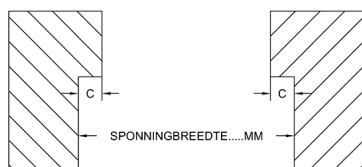

Enkel Hardglazen Valraam Type B1 v.z.v. lekdorpel en TH0FL190 afstandsbediening

Bestelformulier

Type: ☐ Offerte ☐ Bestelling

Afleveradres

Firmanaam: .....

Firmanaam: .....

Adres: .....

Adres: .....

Postcode: .....

Postcode: .....

Plaats: .....

Plaats: .....

Naam: .....

E-mailadres: .....

Werknummer: .....

Raammaat: ☐ Sponing ☐ Glas

Breedte Hoogte

Maat A Maat C

Maat D Maat E

Maat SU Maat P

Maat K Maat V