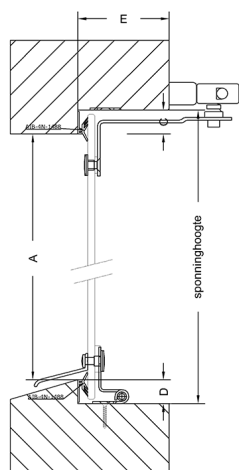

Enkel Hardglazen Valraam Type B1 v.z.v. lekdorpel en TH0FL190 afstandsbediening

Bestelformulier

Type: ☐ Offerte ☐ Bestelling

Afleveradres

Firmanaam: .....

Firmanaam: .....

Adres: .....

Adres: .....

Postcode: .....

Postcode: .....

Plaats: .....

Plaats: .....

Naam: .....

E-mailadres: .....

Werknummer: .....

Raammaat: ☐ Sponing ☐ Glas

Breedte Hoogte

Maat A Maat C

Maat D Maat E

Maat SU Maat P

Maat K Maat V