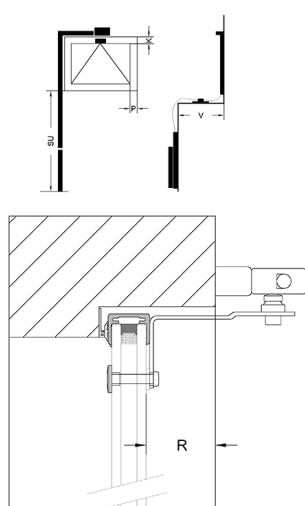

U-waarde: 1.2 3.0

Breedte Hoogte

Maat A Maat C

Maat D Maat E

Maat SU Maat P

Maat K Maat V

Afbeelding 6 7 8 9 10

Bediening Links Rechts

Kleur omranding: Zwart Wit

TH-Valbeugel aantal

Aantal

Opmerking

SU: Lengte van de trekstang inclusief greep
 P: Breedte stijl
 K: Hoogte bovendorpel of kalf
 V: Voorsprong binnenzijde kozijnhout / binnenzijde knegge (eventueel) voorkant vensterbank