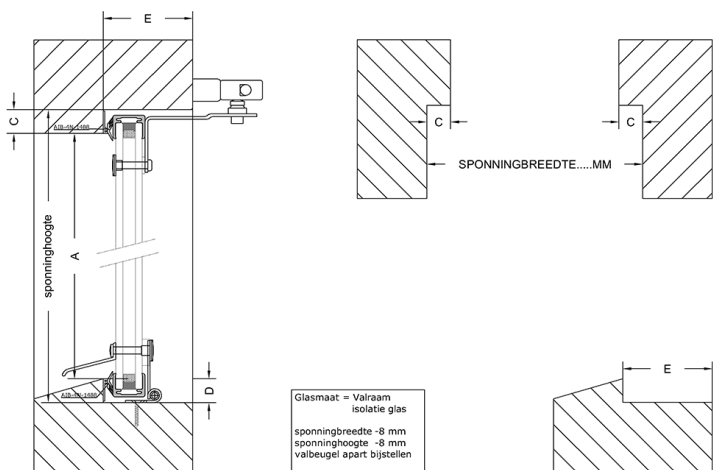

Isolatie Hardglazen Valraam Type B1 v.z.v. lekdorpel en TH-FL190 afstandsbediening

Bestelformulier

Type: ☐ Offerte ☐ Bestelling

Afleveradres

Firmanaam: .....

Firmanaam: .....

Adres: .....

Adres: .....

Postcode: .....

Postcode: .....

Plaats: .....

Plaats: .....

Naam: .....

E-mailadres: .....

Werknummer: .....

Raammaat: ☐ Spinning ☐ Glas

U-waarde: ☐ 1.2 ☐ 3.0

Breedte Hoogte

Maat A Maat C

Maat D Maat E

Maat SU Maat P

Maat K Maat V

Afbeelding ☐ 6 ☐ 7 ☐ 8 ☐ 9 ☐ 10

Bediening ☐ Links ☐ Rechts

Kleur omranding: ☐ Zwart ☐ Wit

TH-Valbeugel aantal

Aantal

Opmerking