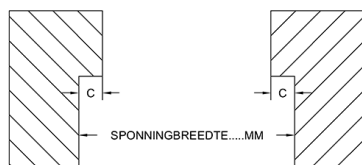

Isolatie Hardglazen Valraam Screen Type B1 v.z.v. lekdorpel en TH-FL190 afstandsbediening

Bestelformulier

Type: ☐ Offerte ☐ Bestelling

Afleveradres

Firmanaam: .....

Firmanaam: .....

Adres: .....

Adres: .....

Postcode: .....

Postcode: .....

Plaats: .....

Plaats: .....

Naam: .....

E-mailadres: .....

Werknummer: .....

Raammaat: ☐ Sponning ☐ Glas

U-waarde: ☐ 1.2 ☐ 3.0

Breedte Hoogte

Maat A Maat C

Maat D Maat E

Maat SU Maat P

Maat K Maat V

Afbeelding ☐ 6 ☐ 7 ☐ 8 ☐ 9 ☐ 10

Bediening ☐ Links ☐ Rechts

Kleur omranding: ☐ Zwart ☐ Wit

TH-Valbeugel aantal

Aantal

Opmerking