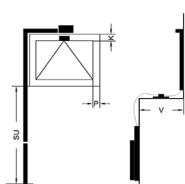

Isolatie Hardglazen Valraam Screen Type B1 v.z.v. lekdorpel en TH-FL190 afstandsbediening

Bestelformulier

Type: ☐ Offerte ☐ Bestelling

Afleveradres

Firmanaam: .....

Firmanaam: .....

Adres: .....

Adres: .....

Postcode: .....

Postcode: .....

Plaats: .....

Plaats: .....

Naam: .....

E-mailadres: .....

Werknummer: .....

Raammaat: ☐ Sponning ☐ Glas

U-waarde: ☐ 1.2 ☐ 3.0

Breedte Hoogte

Maat A Maat C

Maat D Maat E

Maat SU Maat P

Maat K Maat V

Afbeelding ☐ 6 ☐ 7 ☐ 8 ☐ 9 ☐ 10

Bediening ☐ Links ☐ Rechts

Kleur omranding: ☐ Zwart ☐ Wit

TH-Valbeugel aantal

Aantal

Opmerking

SU: Lengte van de trekstang
inclusief greep
P: Breedte stijl
K: Hoogte bovendorpel of kalf
V: Voorsprong binnenzijde
kozijnhout / binnenzijde
knege (eventueel) voor-
kant vensterbank