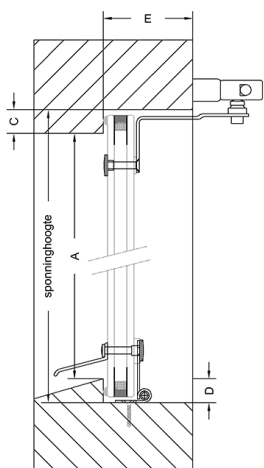

Isolatie Hardglazen Valraam Screen Type B1 v.z.v. lekdorpel en TH-FL190 afstandsbediening

Bestelformulier

Type: ☐ Offerte ☐ Bestelling

Afleveradres

Firmanaam: .....

Firmanaam: .....

Adres: .....

Adres: .....

Postcode: .....

Postcode: .....

Plaats: .....

Plaats: .....

Naam: .....

E-mailadres: .....

Werknummer: .....