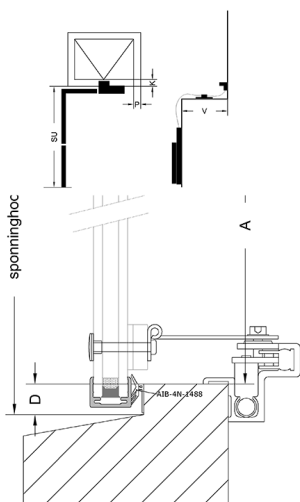

U-waarde: 1.2 3.0

Breedte Hoogte

Maat A Maat C

Maat D Maat E

Maat F Maat SU

Maat P Maat K

Maat V

Afbeelding 1 2 3 4 5

Bediening Links Rechts

Kleur omranding: Zwart Wit

Aantal

Opmerking

SU: Lengte van de trekstang inclusief greep

P: Breedte stijl

K: Hoogte bovendorpel of kalf

V: Voorsprong binnenzijde kozijnhout / binnenzijde knegge (eventueel) voorkant vensterbank