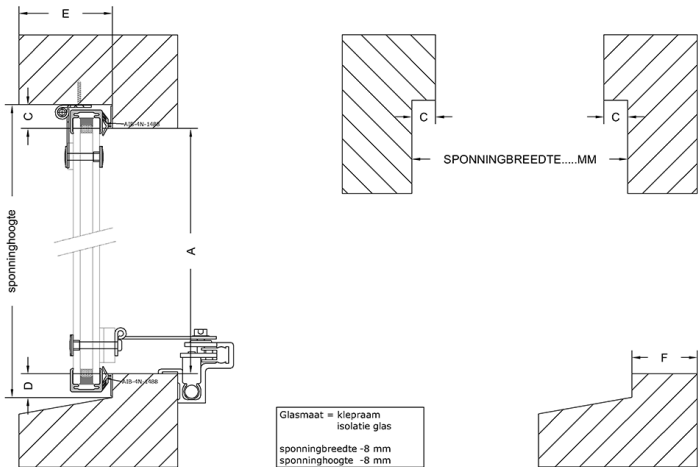

Isolatie Hardglazen Klepraam PKVW-2 v.z.v. TH-Primat-A afstandbediening

Bestelformulier

Type: ☐ Offerte ☐ Bestelling

Afleveradres

Firmanaam: .....

Firmanaam: .....

Adres: .....

Adres: .....

Postcode: .....

Postcode: .....

Plaats: .....

Plaats: .....

Naam: .....

E-mailadres: .....

Werknummer: .....

Raammaat: ☐ Sponning ☐ Glas

U-waarde: ☐ 1.2 ☐ 3.0

Breedte Hoogte

Maat A Maat C

Maat D Maat E

Maat F Maat SU

Maat P Maat K

Maat V

Afbeelding ☐ 1 ☐ 2 ☐ 3 ☐ 4 ☐ 5

Bediening ☐ Links ☐ Rechts

Kleur omranding: ☐ Zwart ☐ Wit

Aantal

Opmerking